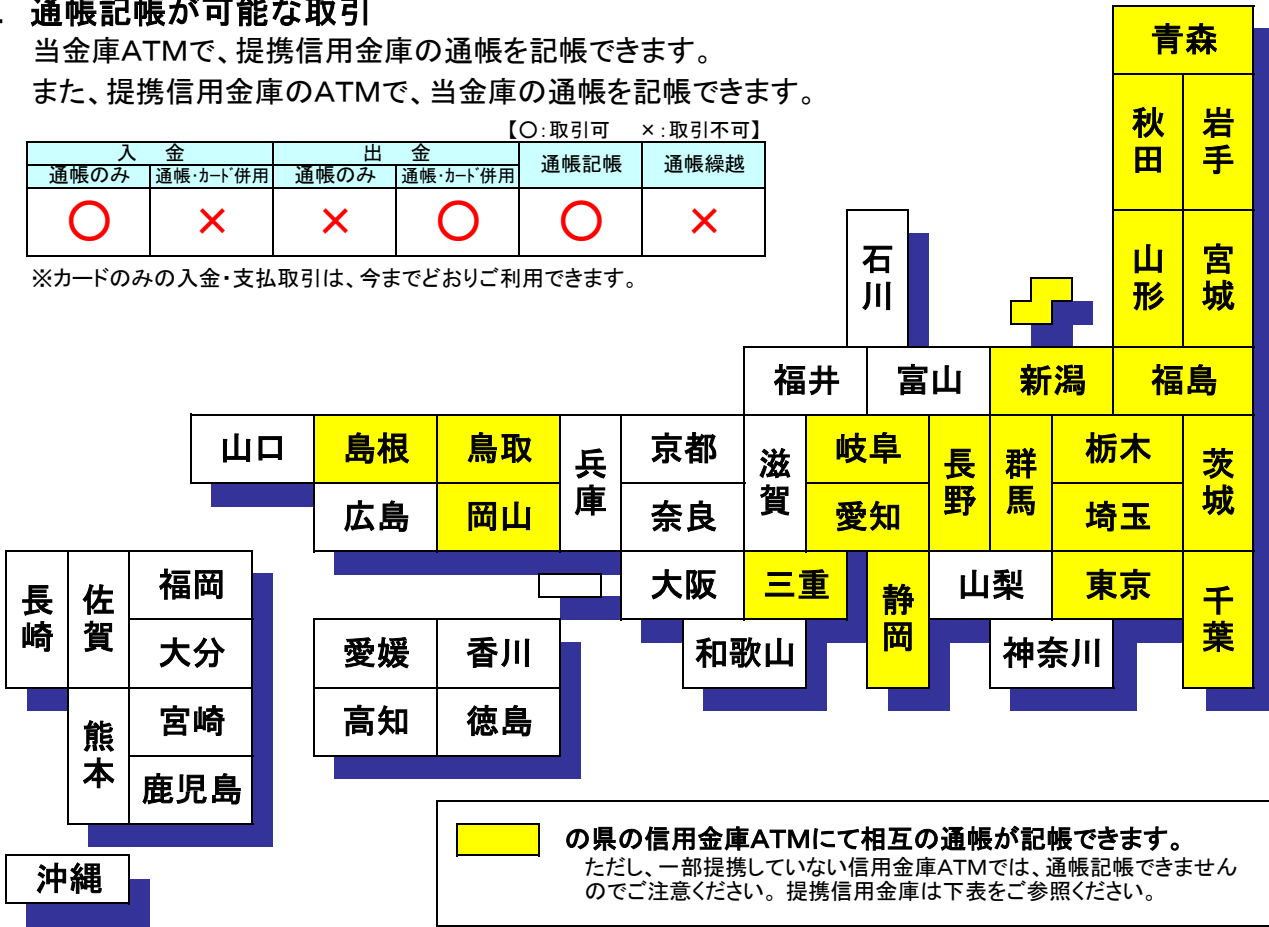

ATM通帳記帳のお知らせ

平成24年10月14日(日)から、ATMを利用した「通帳記帳取引」の提携信用金庫が拡大されますのでお知らせいたします。

北海道

1. 通帳記帳が可能な取引

当金庫ATMで、提携信用金庫の通帳を記帳できます。
また、提携信用金庫のATMで、当金庫の通帳を記帳できます。

【○:取引可 ×:取引不可】

入金		出金		通帳記帳	通帳繰越
通帳のみ	通帳・カード併用	通帳のみ	通帳・カード併用		
○	×	×	○	○	×

※カードのみの入金・支払取引は、今までどおりご利用できます。

2. 通帳記帳が可能な提携信用金庫

北海道 北門信用金庫 伊達信用金庫 北空知信用金庫 日高信用金庫 函館信用金庫 渡島信用金庫 江差信用金庫 小樽信用金庫 稚内信用金庫 留萌信用金庫 北星信用金庫 帯広信用金庫 釧路信用金庫 大地みらい信用金庫 北見信用金庫 網走信用金庫 遠軽信用金庫	岩手県 盛岡信用金庫 宮古信用金庫 一関信用金庫 北上信用金庫 花巻信用金庫 水沢信用金庫	群馬県 高崎信用金庫 桐生信用金庫 アイオー信用金庫 利根郡信用金庫 館林信用金庫 北群馬信用金庫 しのめ信用金庫	東京都 世田谷信用金庫 東京信用金庫 城北信用金庫 瀧野川信用金庫 巣鴨信用金庫 青梅信用金庫	静岡県 島田信用金庫 磐田信用金庫 焼津信用金庫 掛川信用金庫 富士信用金庫 遠州信用金庫	三重県 津信用金庫 北伊勢上野信用金庫 三重信用金庫 桑名信用金庫 紀北信用金庫
青森県 東奥信用金庫 青い森信用金庫	宮城県 杜の都信用金庫 宮城第一信用金庫 石巻信用金庫 仙南信用金庫 気仙沼信用金庫	埼玉県 川口信用金庫 飯能信用金庫	新潟県 新井信用金庫 上越信用金庫 柏崎信用金庫 長岡信用金庫 三条信用金庫 加茂信用金庫 新潟信用金庫 新発田信用金庫 村上信用金庫	岐阜県 岐阜信用金庫 大垣信用金庫 高山信用金庫 東濃信用金庫 関信用金庫 八幡信用金庫 西濃信用金庫	鳥取県 鳥取信用金庫 米子信用金庫 倉吉信用金庫
山形県 山形信用金庫 米沢信用金庫 鶴岡信用金庫 新庄信用金庫	福島県 会津信用金庫 郡山信用金庫 白河信用金庫 須賀川信用金庫 ひまわり信用金庫 あぶくま信用金庫 福島信用金庫	千葉県 銚子信用金庫 東京ベイ信用金庫 館山信用金庫 二木松信用金庫 芝信用金庫 東栄信用金庫 亀有信用金庫 小松川信用金庫 足立成和信用金庫 東京三協信用金庫 西京信用金庫 昭和信用金庫 目黒信用金庫	長野県 長野信用金庫 松本信用金庫 上田信用金庫 諏訪信用金庫 飯田信用金庫 アルプス中央信用金庫	愛知県 愛知信用金庫 豊橋信用金庫 岡崎信用金庫 いちい信用金庫 瀬戸信用金庫 半田信用金庫 知多信用金庫 豊田信用金庫 碧海信用金庫 西尾信用金庫 蒲郡信用金庫 尾西信用金庫 中日信用金庫 東春信用金庫	岡山県 水島信用金庫 津山信用金庫 玉島信用金庫 備北信用金庫 吉備信用金庫 日生信用金庫 備前信用金庫

詳しくは窓口へおたずねください。